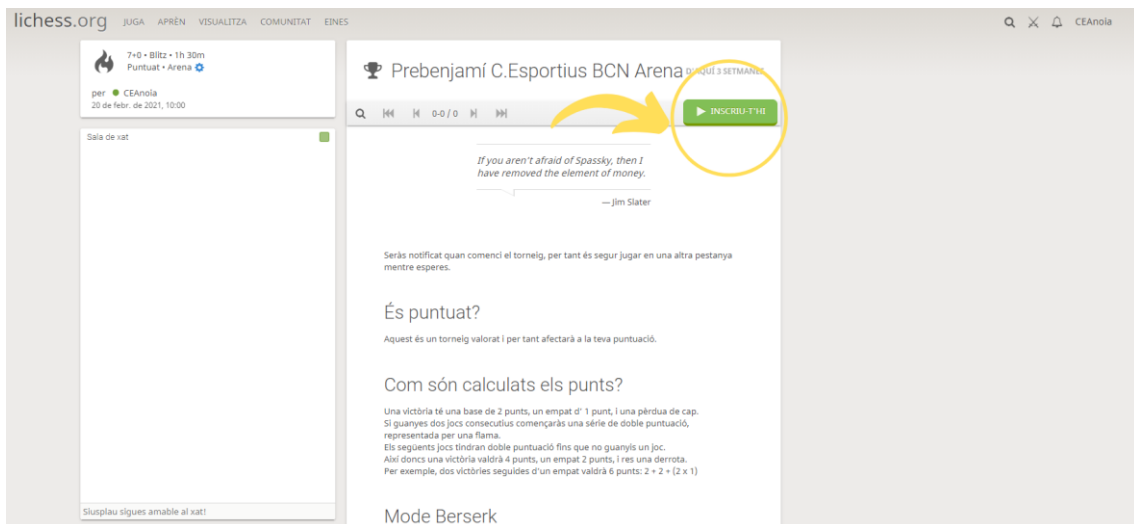

4. Inscriu-te al torneig: