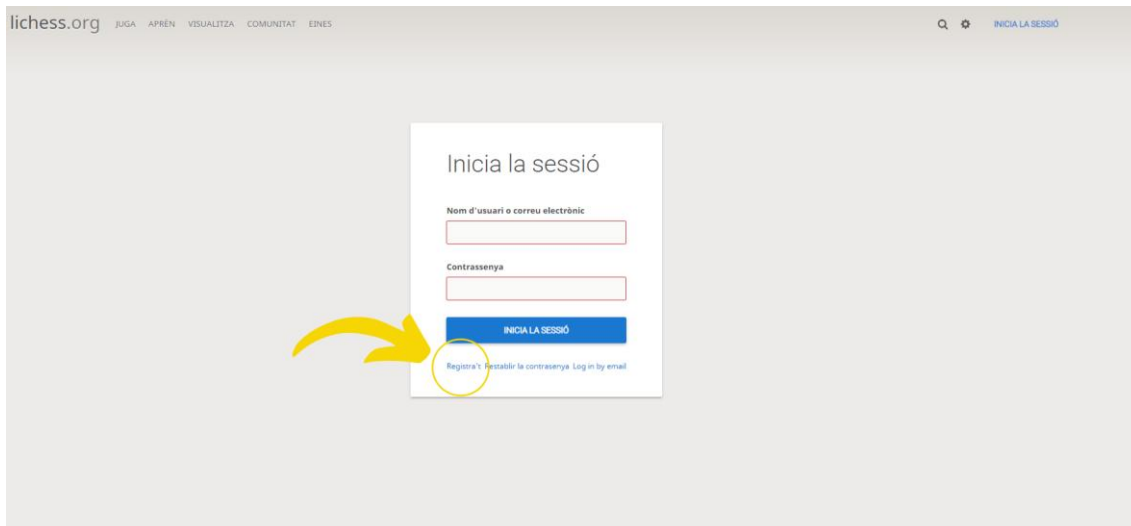

TORNEIG INTERCOMARCAL ESCACS EN LÍNIA 2023/2024

REGISTRE AL PROGRAMA LICHESS

1. Entra al web: <https://lichess.org/>

2. Registra't:

3. Nom d'usuari: nom i cognom i centre educatiu (és la manera d'identificar els inscrits amb el seu nom i amb el centre educatiu el dia del torneig).