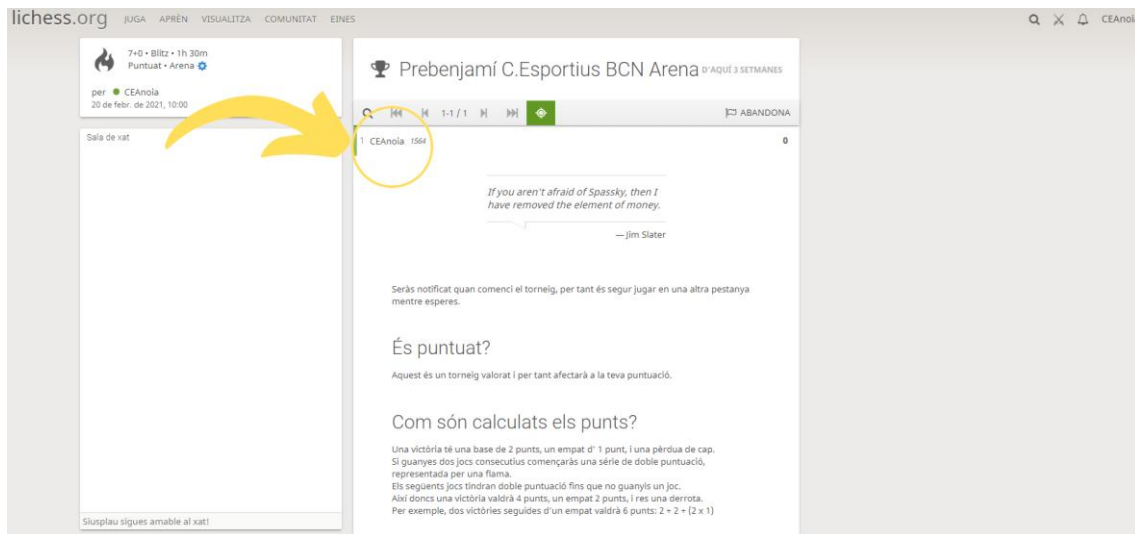

5. Un cop t'has inscrit ja podràs veure el teu nom inscrit (amb el teu nom d'usuari) al torneig: