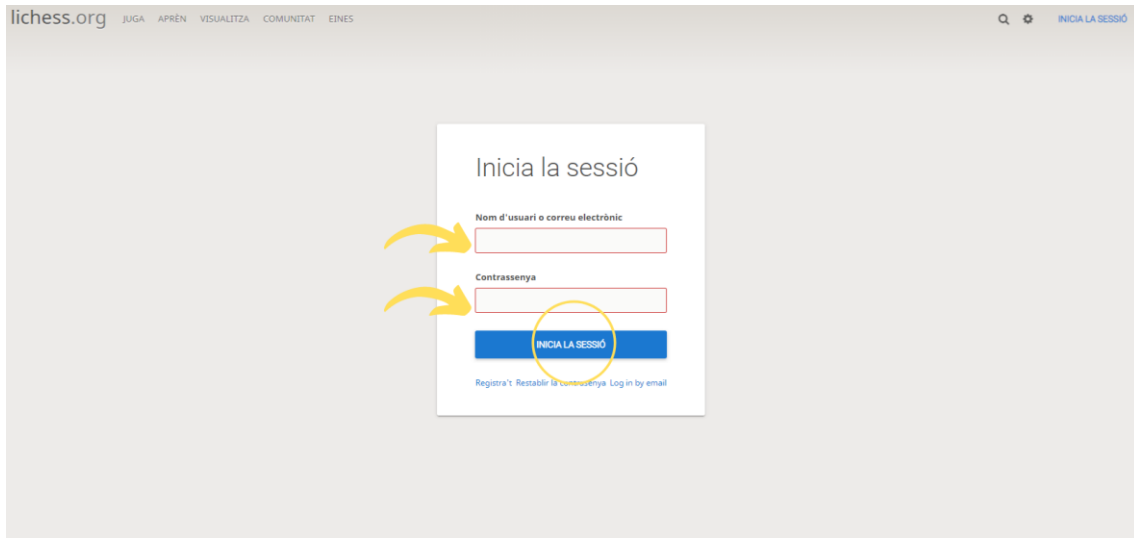

2. Apunta el nom d'usuari i contrassenya i inicia la sessió: