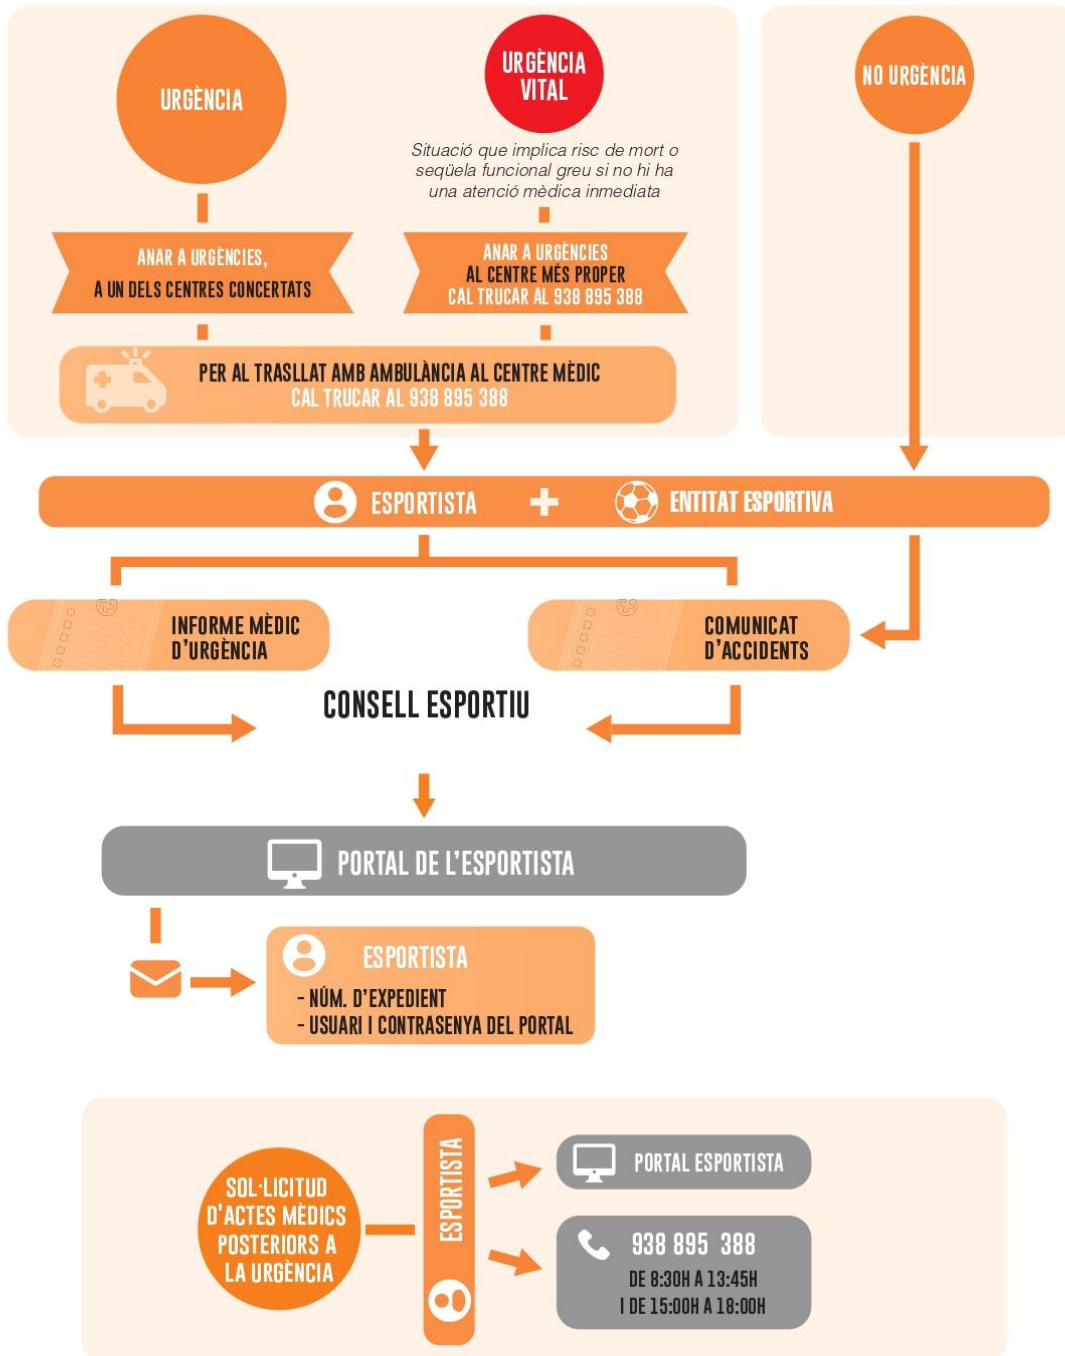

S'entregarà una polsera acreditativa per a les entrenadores acreditades i inscrites. Només aquestes persones tindran accés dins del recinte de competició.

9. PLÀNOL INSTAL·LACIÓ

Consultar document annex.

10. PROTOCOL EN CAS D'ACCIDENT

PROTOCOL D'ACTUACIÓ EN CAS D'ACCIDENT

DINS LES PRIMERES 24 HORES

PASSADES 24 HORES

Centres concertats: Hospital d'Ampostà (Ampostà) – Clínica Terres de l'Ebre (Tortosa)

Comunicat d'accidents: <https://tuit.cat/1cdtG>