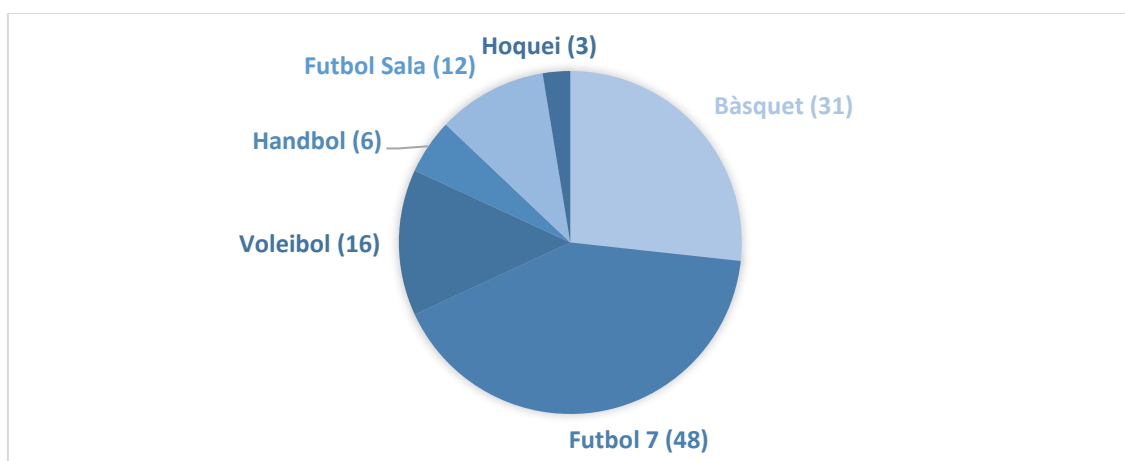

Equips JEEC (116)