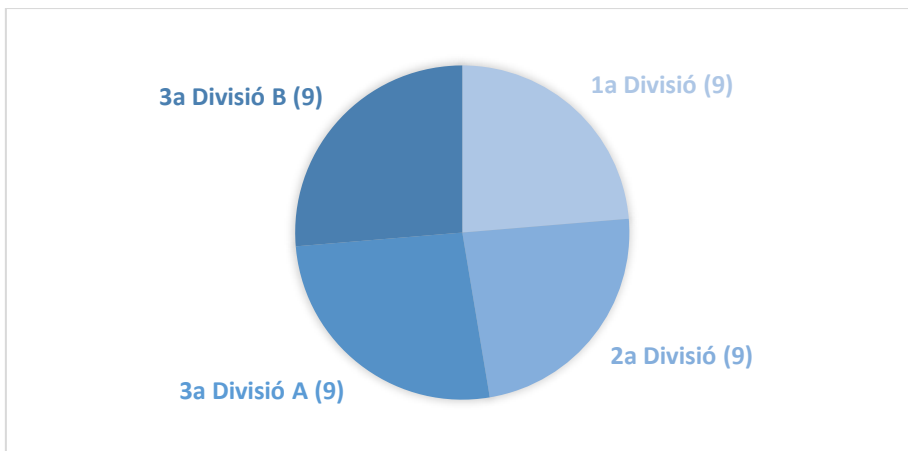

Lliga Comarcal Futbol 7

Equips (38)