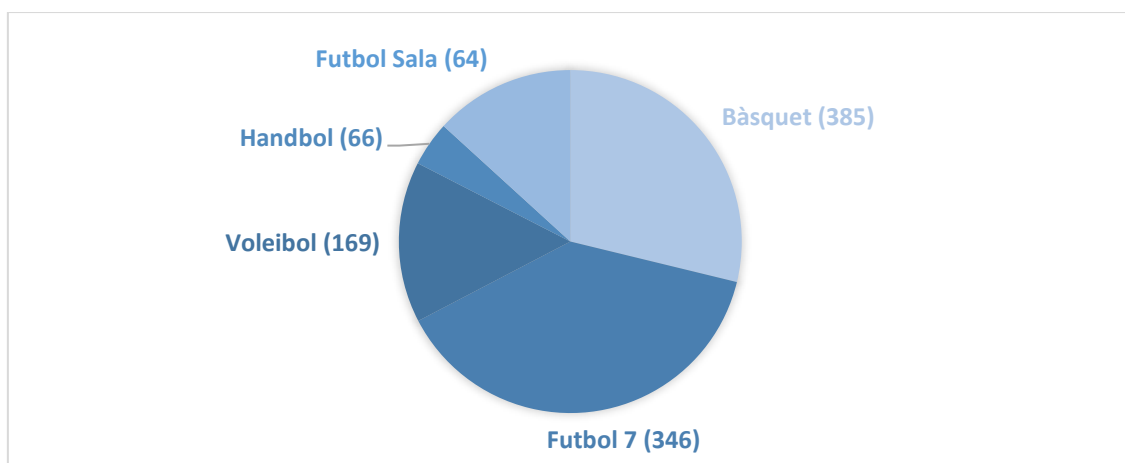

Partits JEEC (1.375)