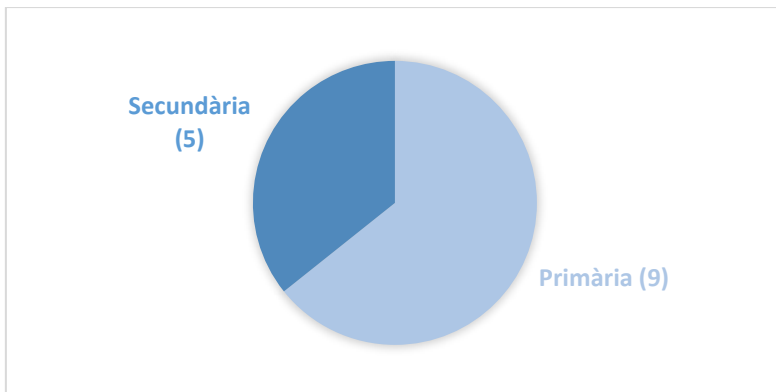

Acció de Suport a la Tasca Docent (ASTD)

Número d'activitats (14)