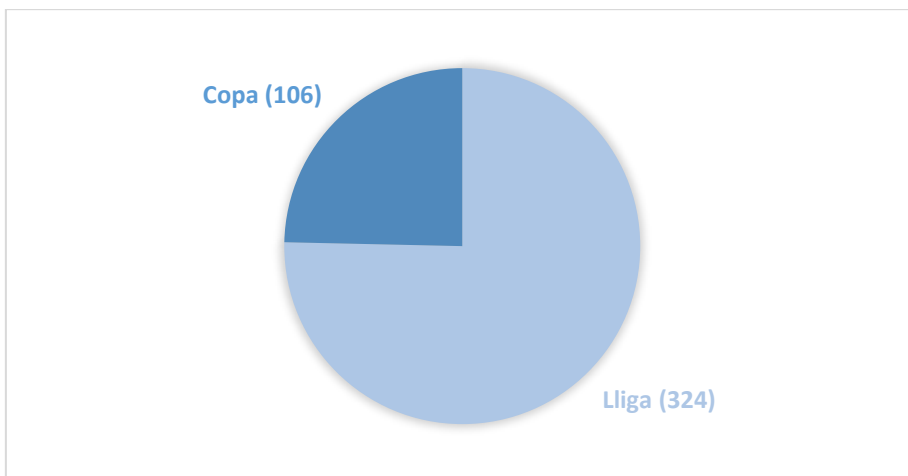

Número de partits (430)