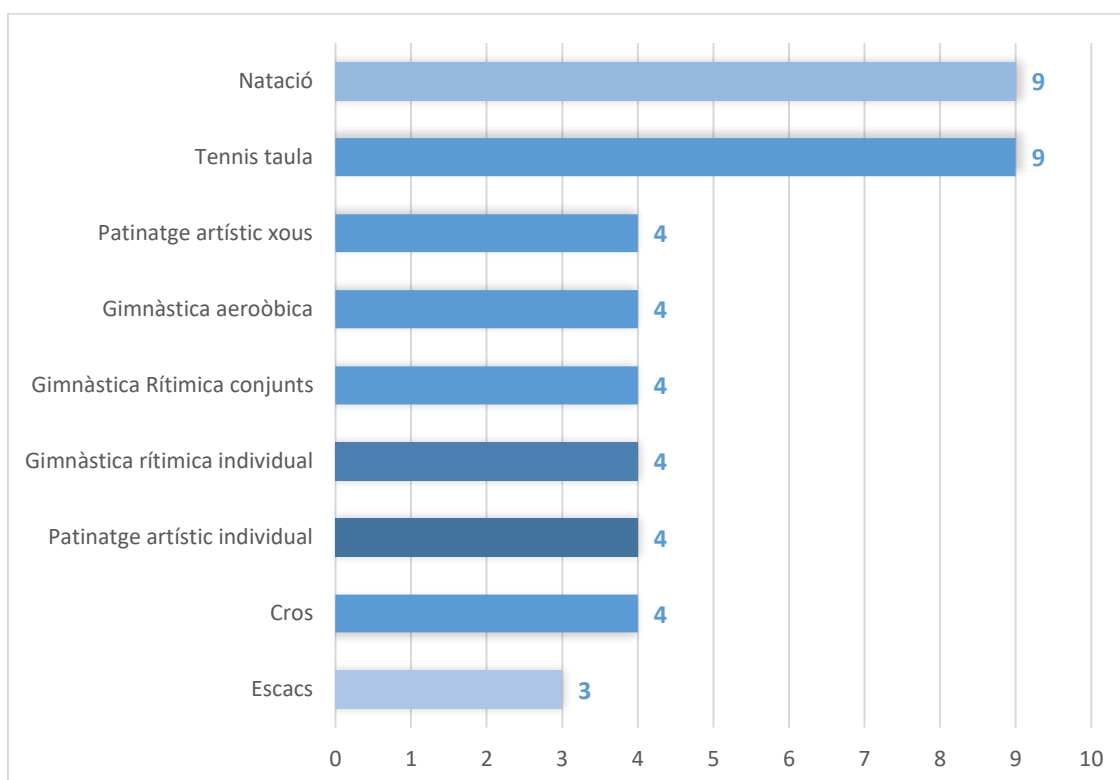

Jornades per esport (45)