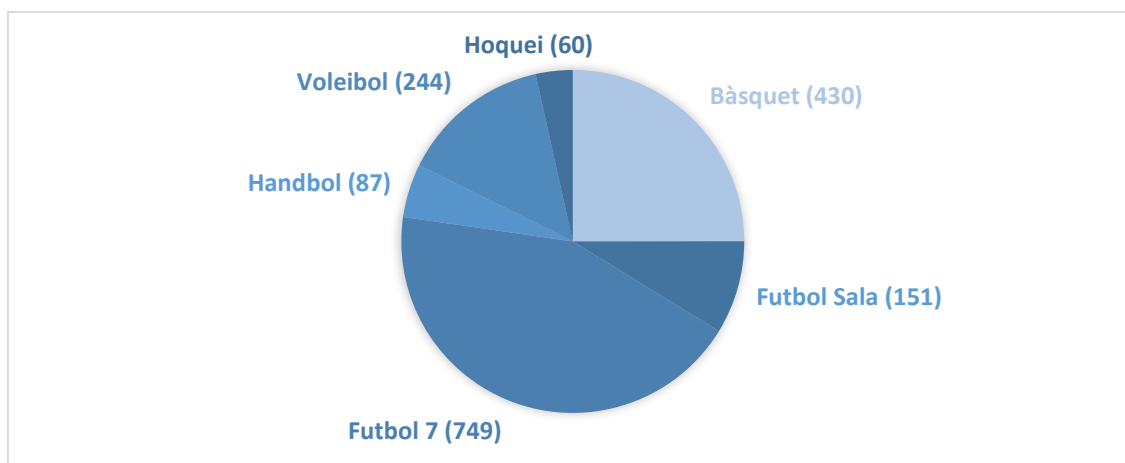

8. DADES ESTADÍSTIQUES

Jocs Esportius Escolars de Catalunya (JEEC)

Participants JEEC esports d'associació (1.721) Esportistes + Entrenadors + Delegats