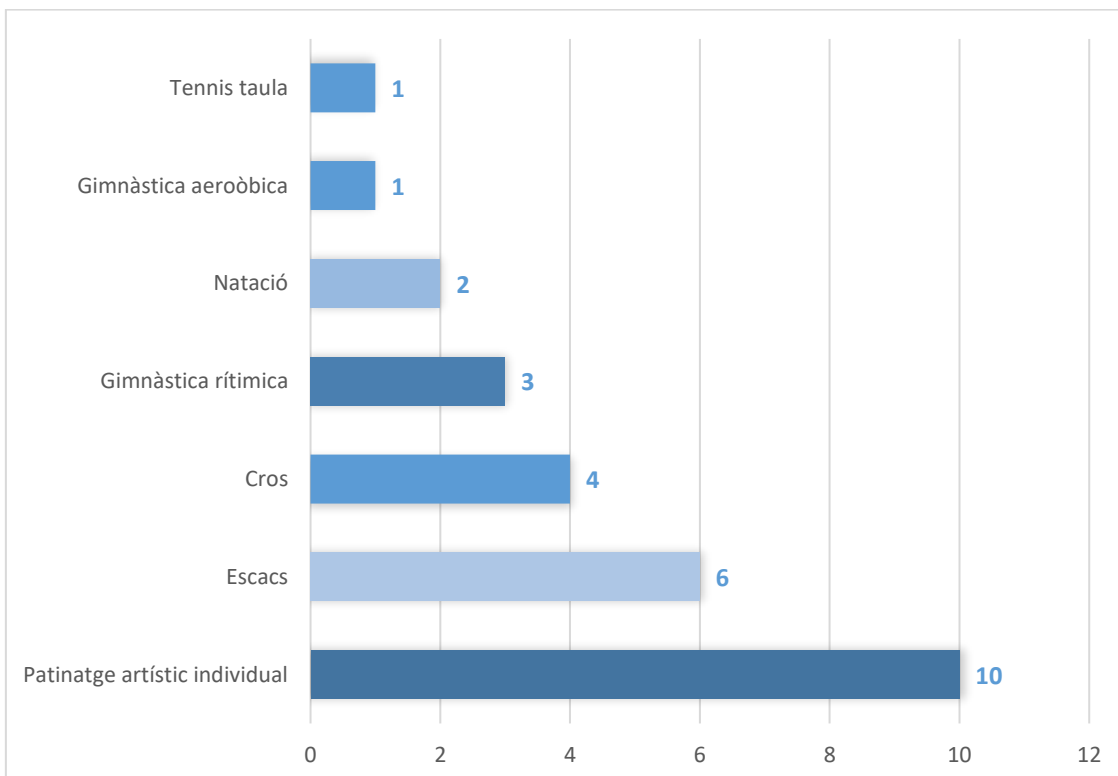

Entitats JEEC individuals (27)