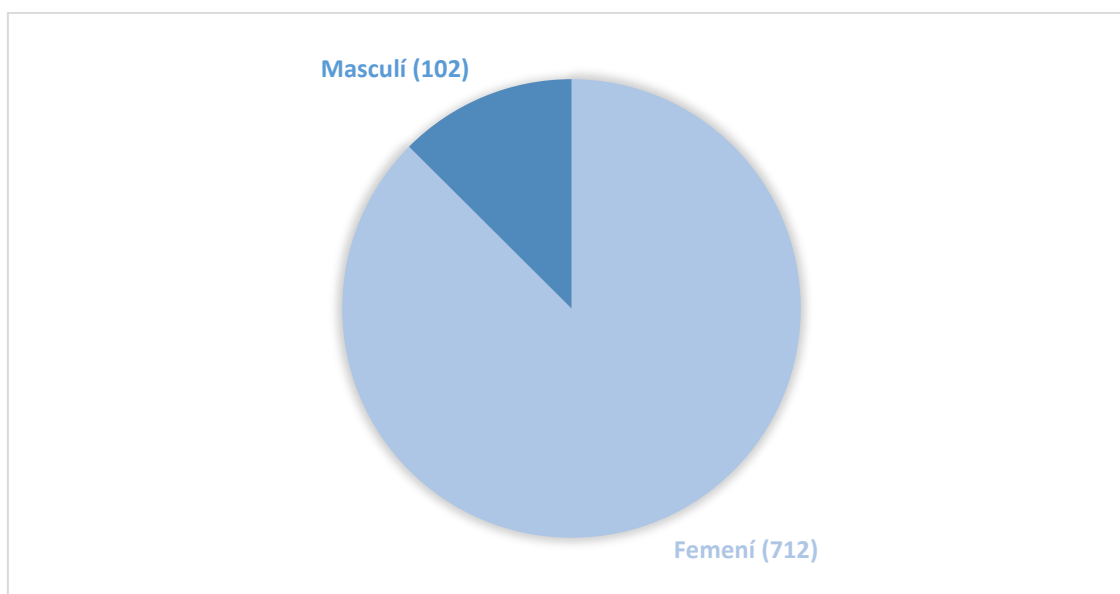

Esportistes promoció (814)