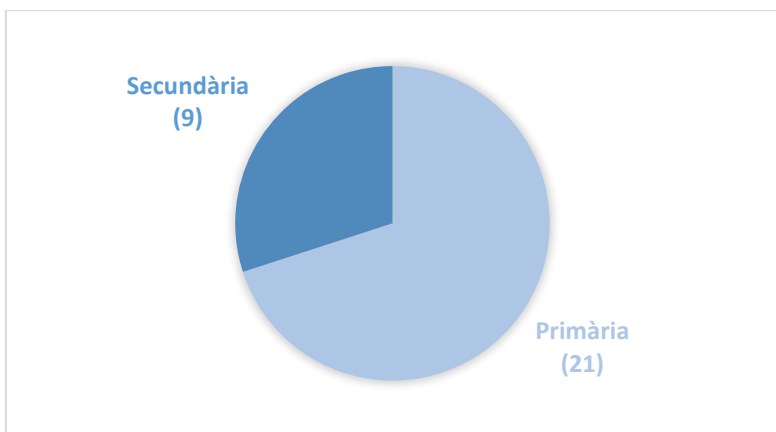

Número de jornades (30)