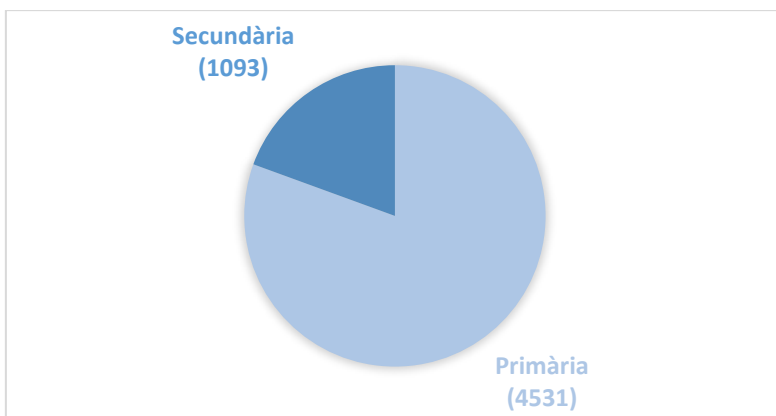

Participants (5.570)