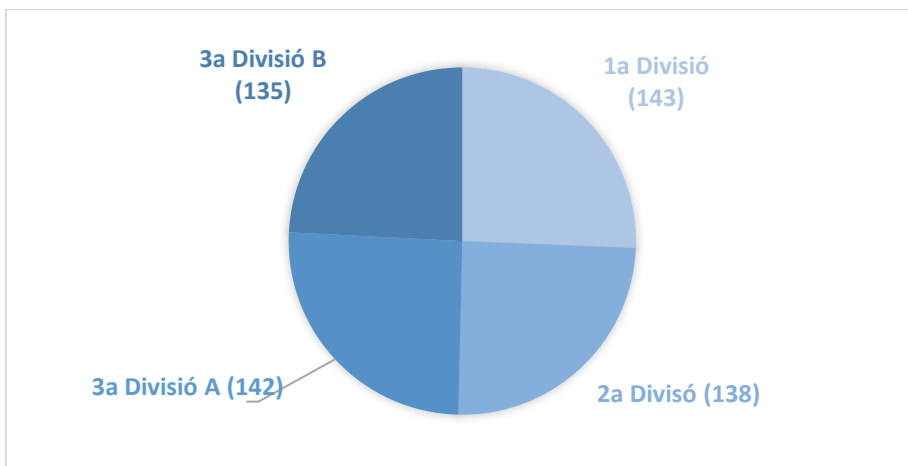

Número de jugadors (558)