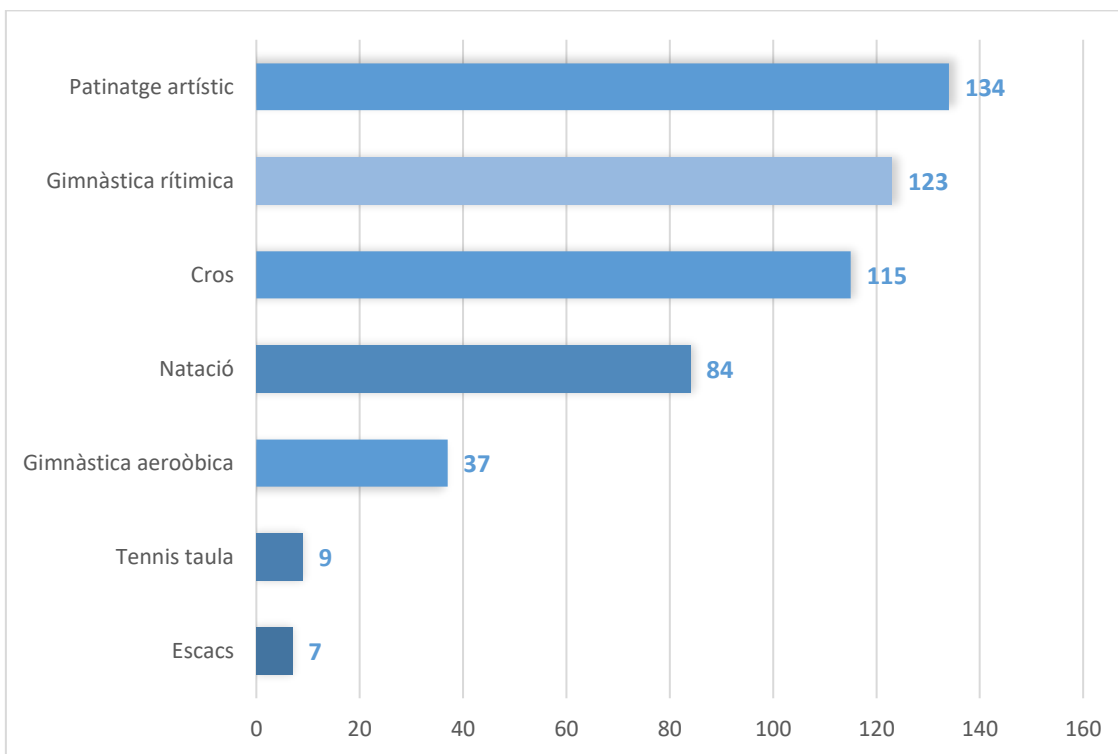

7. JORNADA DE FORMACIÓ PER MESTRES D'EDUCACIÓ FÍSICA DEL GARRAF

CURS 2023/2024

1 sessió formativa en format taller, d'una durada de 5 hores.

Expressió corporal

- Data: 27 de juny de 2024
- Lloc: Centre Cívic la Collada (Vilanova i la Geltrú)
- Participants: 10

8. DADES ESTADÍSTIQUES

Jocs Esportius Escolars de Catalunya (JEEC)

Participants JEEC esports d'associació (1.721) Esportistes + Entrenadors + Delegats

Equips JEEC (116)

Partits JEEC (1.375)

Participants JEEC individuals (509) Esportistes + Entrenadors + Delegats