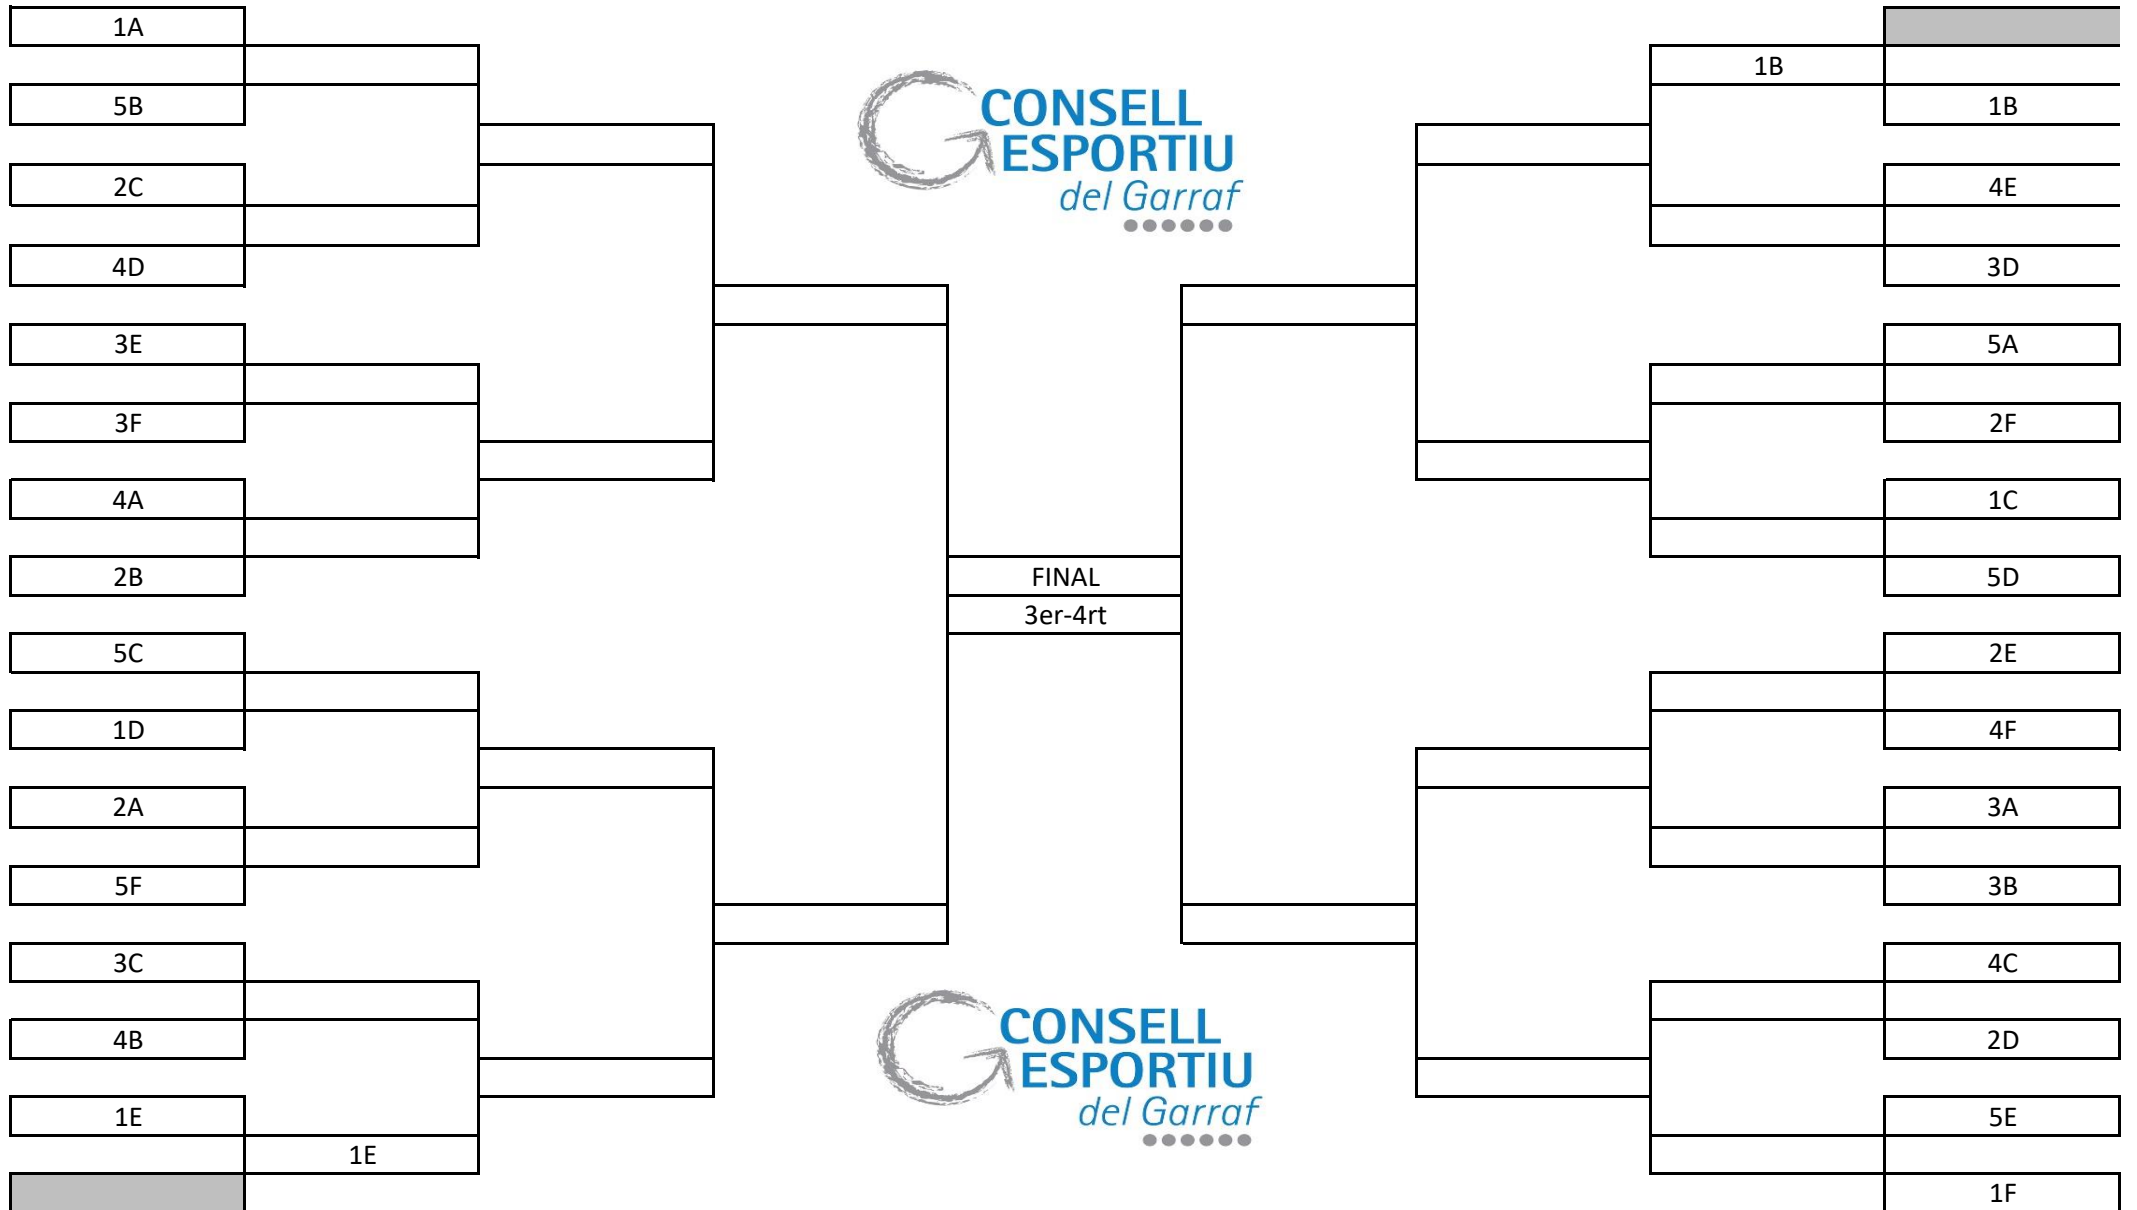

LA COPA. Fase Final

Lliga Comarcal Futbol 7

LA COPA. Fase de Grups

Lliga Comarcal Futbol 7

	GRUP A		GRUP B		GRUP C		GRUP D		GRUP E		GRUP F
1	FC ROKEROS	1	PAMP ROJO-CE NOVA C	1	LOS CHARRUA	1	DREAM TEAM LUXURY	1	ANDAMIAL CF	1	SIN PATROCINADOR
2	PEÑA RIBES-DESGUACES	2	UZEDA & ROJAS FC	2	PICO PALA TM	2	TOT GOS-ZERO GRAVITY	2	LA TOSCANA	2	AT. PERROFLAUTAS
3	WEED HAM UNITED	3	BAR TAC	3	VILABLAU	3	FINQUES RIUS	3	HOOLIGANS	3	PB VILANOVA
4	PIZZERIA FRANCESCO	4	SPORTING SITGES	4	CLUB TENNIS RIBES	4	VILATHLETIC	4	VETERANOS CD RIBES	4	AMIGOS DE ZIZOU
5	CAN TURKY'S	5	EL VILANOVÍ	5	FC FENIX	5	LOS LEGENDS	5	MASCA ASOCIACIÓN	5	TAPAS COMEDY-MIR FC